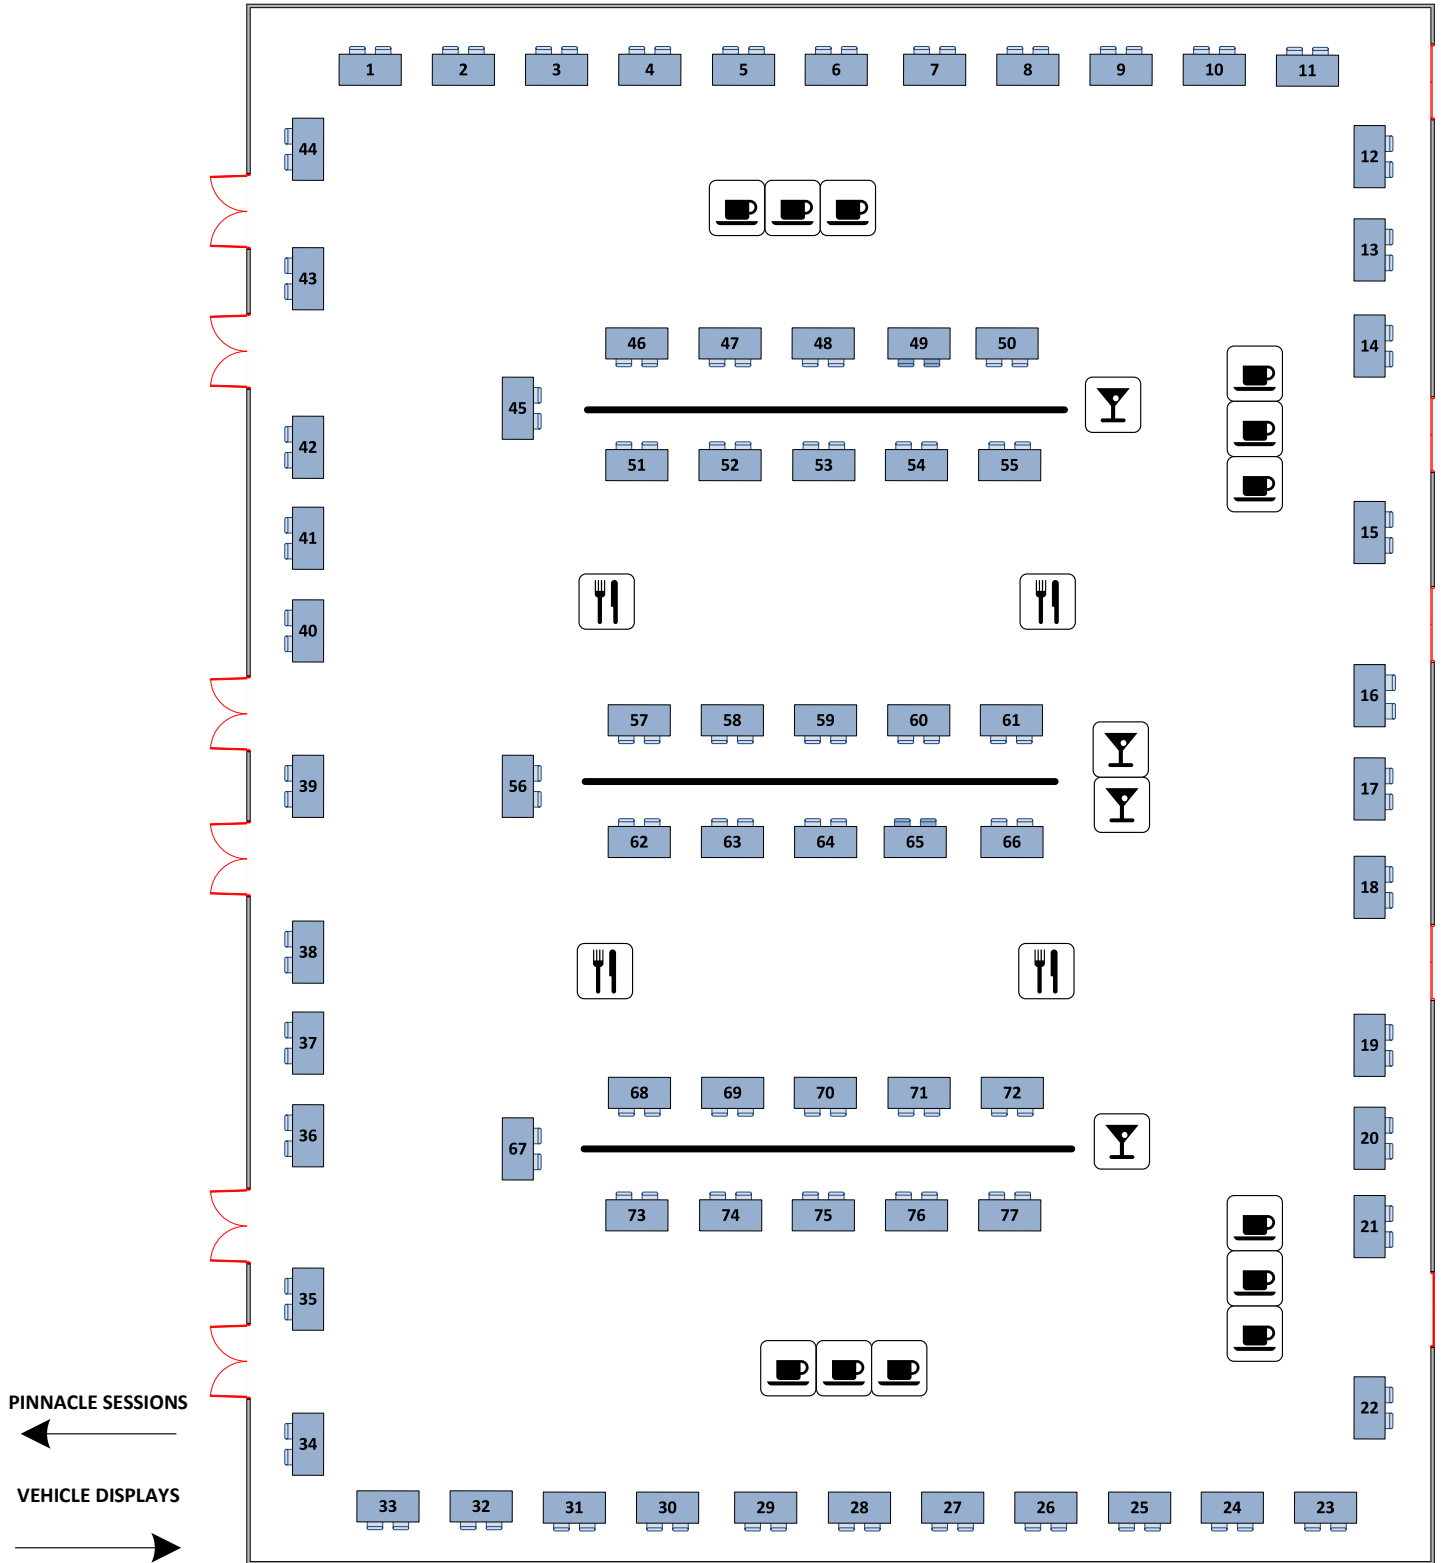

GRAND SONORAN E-G
114' X 150'

UPDATED 01 JULY2019